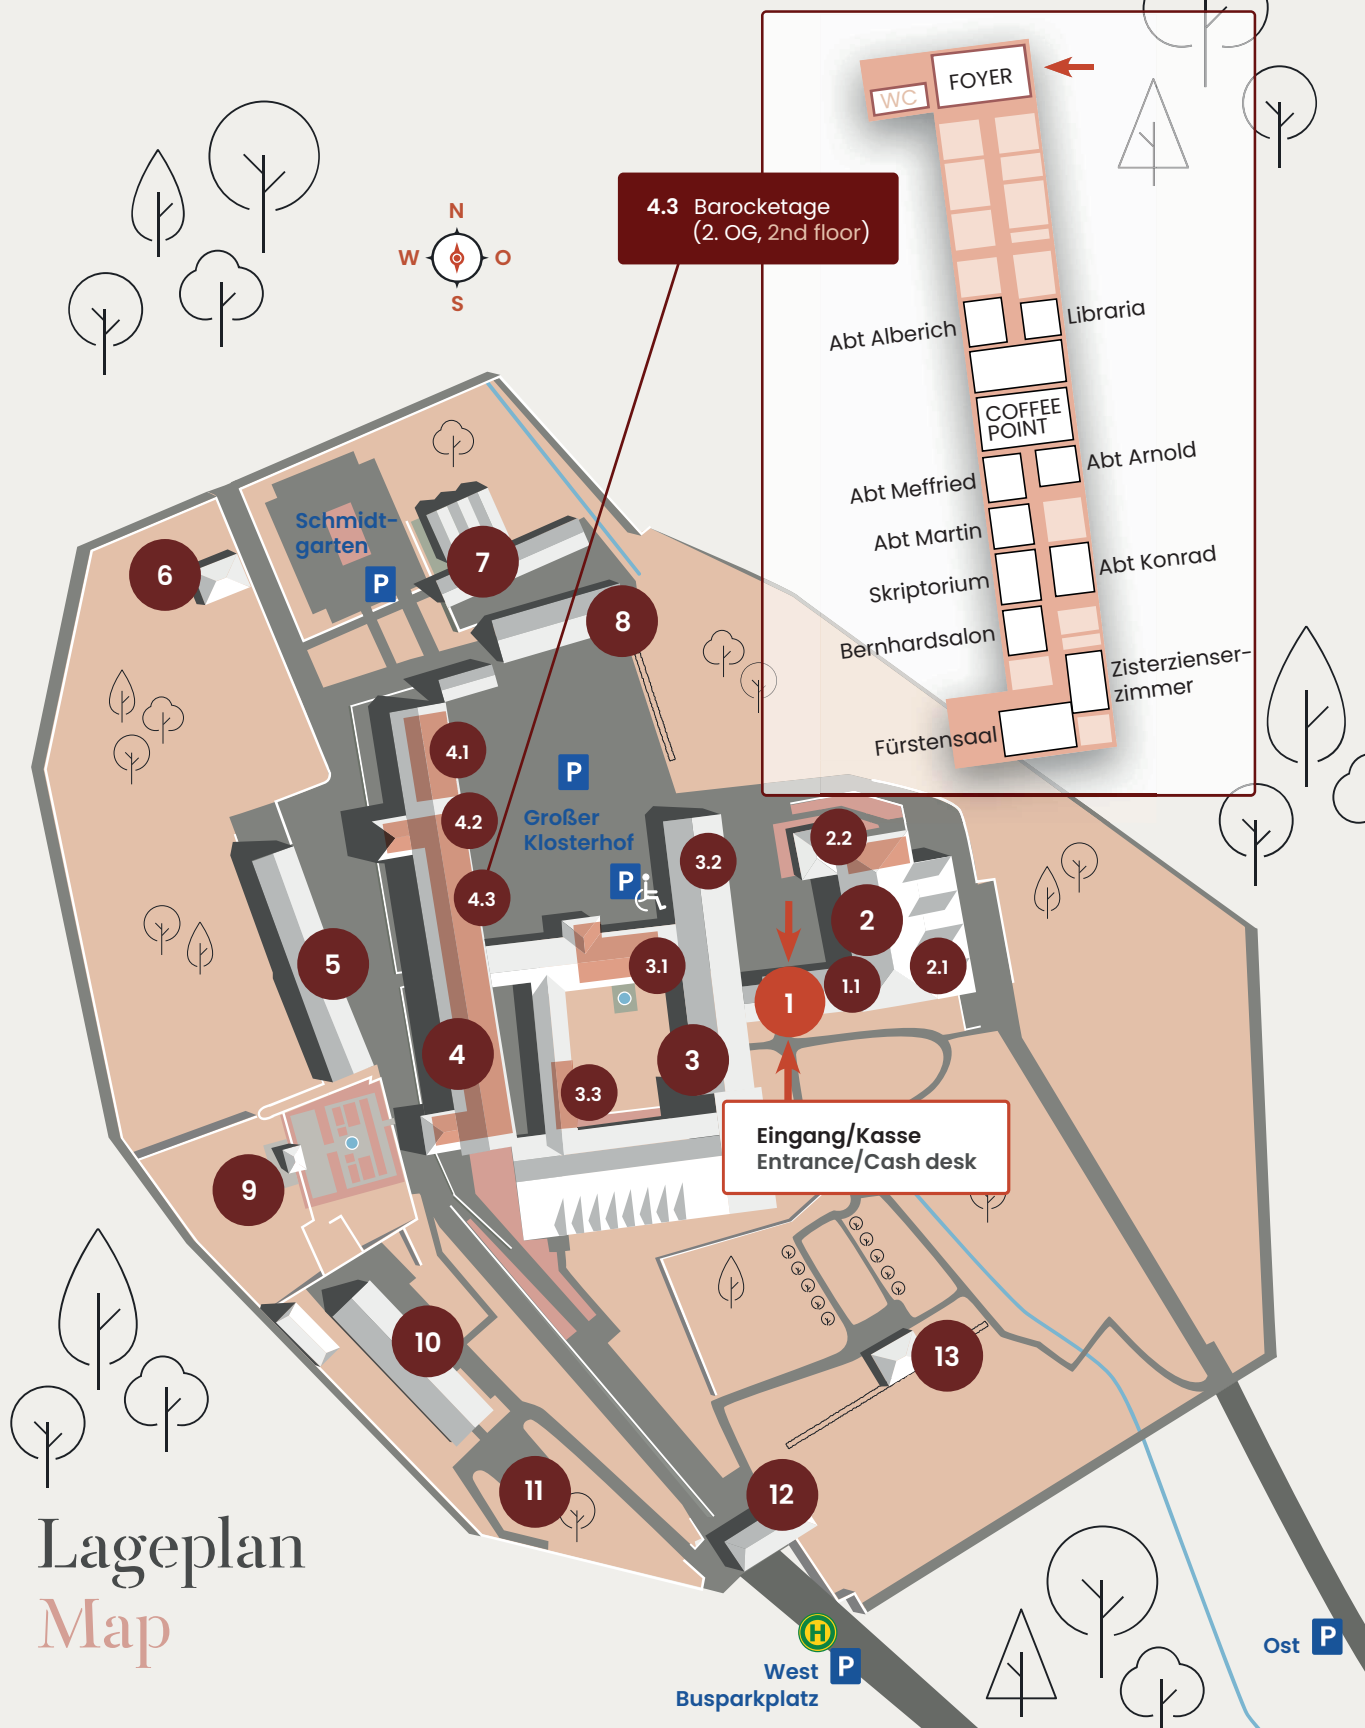

Unsere Tür steht offen, mehr noch unser Herz

Lageplan
Map

- 1 **Besuchereingang, Klosterkasse**
Visitor Entrance, cash desk
- 1.1 Besprechungsräume
Neues Krankenhaus
Vorstand
- 2 **Hospital**
- 2.1 Klosterladen & Vinothek
- 2.2 Hospitalstube
- 3 **Klausur**
- 3.1 Mönchrefektorium
- 3.2 Cabinetkeller/Ausgang
- 3.3 Bibliotheksaal

- 4 **Tagungen und Veranstaltungen**
Meetings and Conferences
- 4.1 Altes Brauhaus
(EG, ground floor)
- 4.2 Laiendormitorium
(1. OG, 1st floor)
- 4.3 Barocktage
Meeting rooms
(2. OG, 2nd floor)
- 5 **Hotel**
- 6 **Alte Schule**
Ferienhaus

- 7 **Gärtnerei**
- 8 **Schlosserbau**
- 9 **Abtsgartenhaus**
- 10 **Klosterschänke**
- 11 **Erlebniswelt**
Hortus Ludi
- 12 **Pfortenhaus**
- 13 **Orangerie**